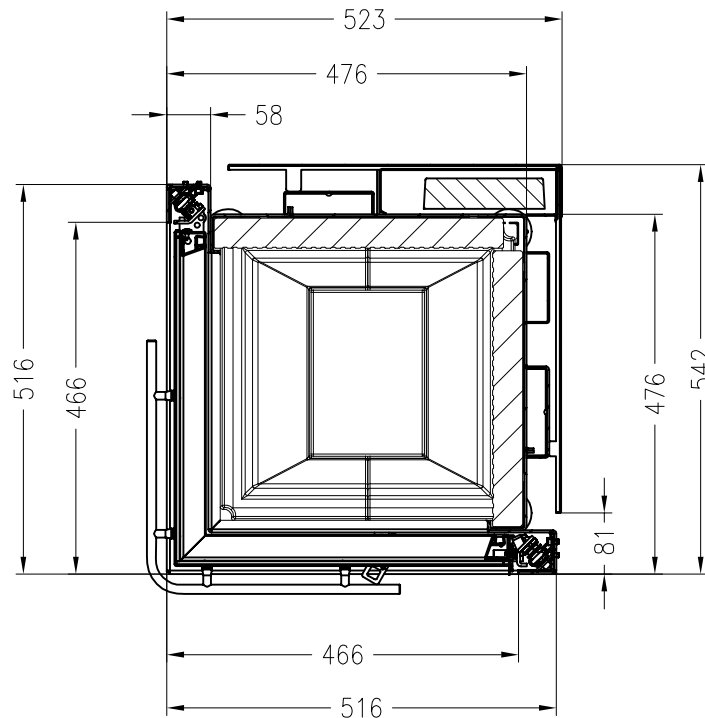

Vita angolo 45/45, SL  
hochschiebbar

Stand: 06/2014

Seitenansicht  
M~1:20

Vorderansicht  
M~1:20

Seitenansicht  
M~1:20

Horizontalschnitt  
M~1:10

Alle Abbildungen und Zeichnungen sind urheberrechtlich geschützt.  
Verwertung oder Veröffentlichung, auch einzelner Details, nur mit unserer Genehmigung.  
Technische Änderungen und Irrtümer vorbehalten.